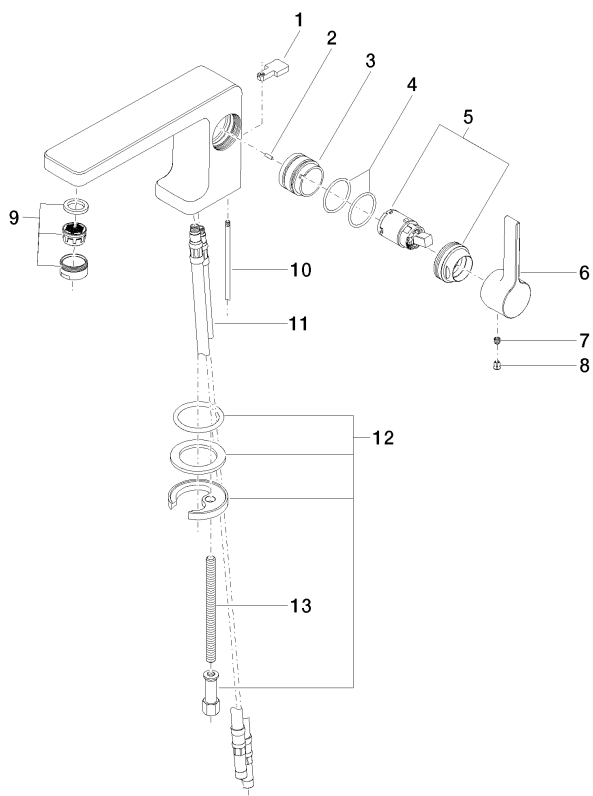

33 500 710

- sporgenza 155 mm
- bocca fissa
- Getto circolare con aria
- altezza rubinetteria 113 mm
- altezza fino al rompigitto 90 mm
- diametro foro 35 mm
- 2x tubo flessibile di mandata M 8 x 1 avvitato, tenuta controllata
- portata max 7 l/min
- senza piombo
- Questo prodotto può aiutare un edificio a soddisfare i requisiti dei Green Building Rating Systems, ad es. LEED®, BREEAM®, DGNB

Solamente per lavabo con troppopieno.

	Platinato spazzolato	33 500 710-06
	Cromato	33 500 710-00

33 500 710

mm [inches]

**Diagramma di portata**

**Certificati**

LGA\_9960.

WRAS\_2001005.

ETA\_18153.

GDV\_0400312.

33 500 710

Parts for other finishes can be found here: Cromato

14 Ablaufgarnitur 04.11.01.001.00-#

### Elenco delle parti di ricambio

N.	Codice articolo	Denominazione	Quantità necessaria	Tempo di produzione
1	09 20 71 030-06	manopola	1	10
2	09 31 11 111 90	perno	1	2
3	09 18 40 095 10 90	bussola	1	2
4	09 14 10 137 90	guarnizione	2	2
5	90 15 05 041 00-06	cartuccia	1	10
6	09 20 71 040-06	manopola	1	10
7	90 31 11 030 00 90	perno	1	2
8	09 31 20 017 90	tappo	1	2
9	90 23 01 118 01-06	rompigetto	1	10
10	09 31 09 080-06	astina	1	10
11	04 30 04 018 00 90	flessibile	2	60
12	04 30 11 038 75 90	set di fissaggio	1	2
13	09 31 11 012 90	perno	1	2
14	90 11 01 001 00-06	scarico	1	10