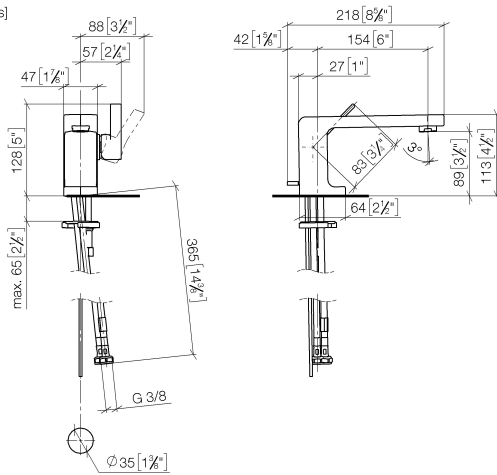

33 500 710

- sporgenza 155 mm
- bocca fissa
- Getto circolare con aria
- altezza rubinetteria 113 mm
- altezza fino al rompigitto 90 mm
- diametro foro 35 mm
- 2x tubo flessibile di mandata M 8 x 1 avvitato, tenuta controllata
- portata max 7 l/min
- senza piombo
- Questo prodotto può aiutare un edificio a soddisfare i requisiti dei Green Building Rating Systems, ad es. LEED®, BREEAM®, DGNB

Solamente per lavabo con troppopieno.

	Platinato spazzolato	33 500 710-06
	Cromato	33 500 710-00

33 500 710

mm [inches]

**Diagramma di portata**

**Certificati**

LGA\_9960.

WRAS\_2001005.

ETA\_18153.

GDV\_0400312.

33 500 710

Parts for other finishes can be found here: Cromato

14 Ablaufgarnitur 04.11.01.001.00-#

### Elenco delle parti di ricambio

N.	Codice articolo	Denominazione	Quantità necessaria	Tempo di produzione
1	09 20 71 030-06	manopola	1	10
2	09 31 11 111 90	perno	1	2
3	09 18 40 095 10 90	bussola	1	2
4	09 14 10 137 90	guarnizione	2	2
5	90 15 05 041 00-06	cartuccia	1	10
6	09 20 71 040-06	manopola	1	10
7	90 31 11 030 00 90	perno	1	2
8	09 31 20 017 90	tappo	1	2
9	90 23 01 118 01-06	rompigetto	1	10
10	09 31 09 080-06	astina	1	10
11	04 30 04 018 00 90	flessibile	2	60
12	04 30 11 038 75 90	set di fissaggio	1	2
13	09 31 11 012 90	perno	1	2
14	90 11 01 001 00-06	scarico	1	10